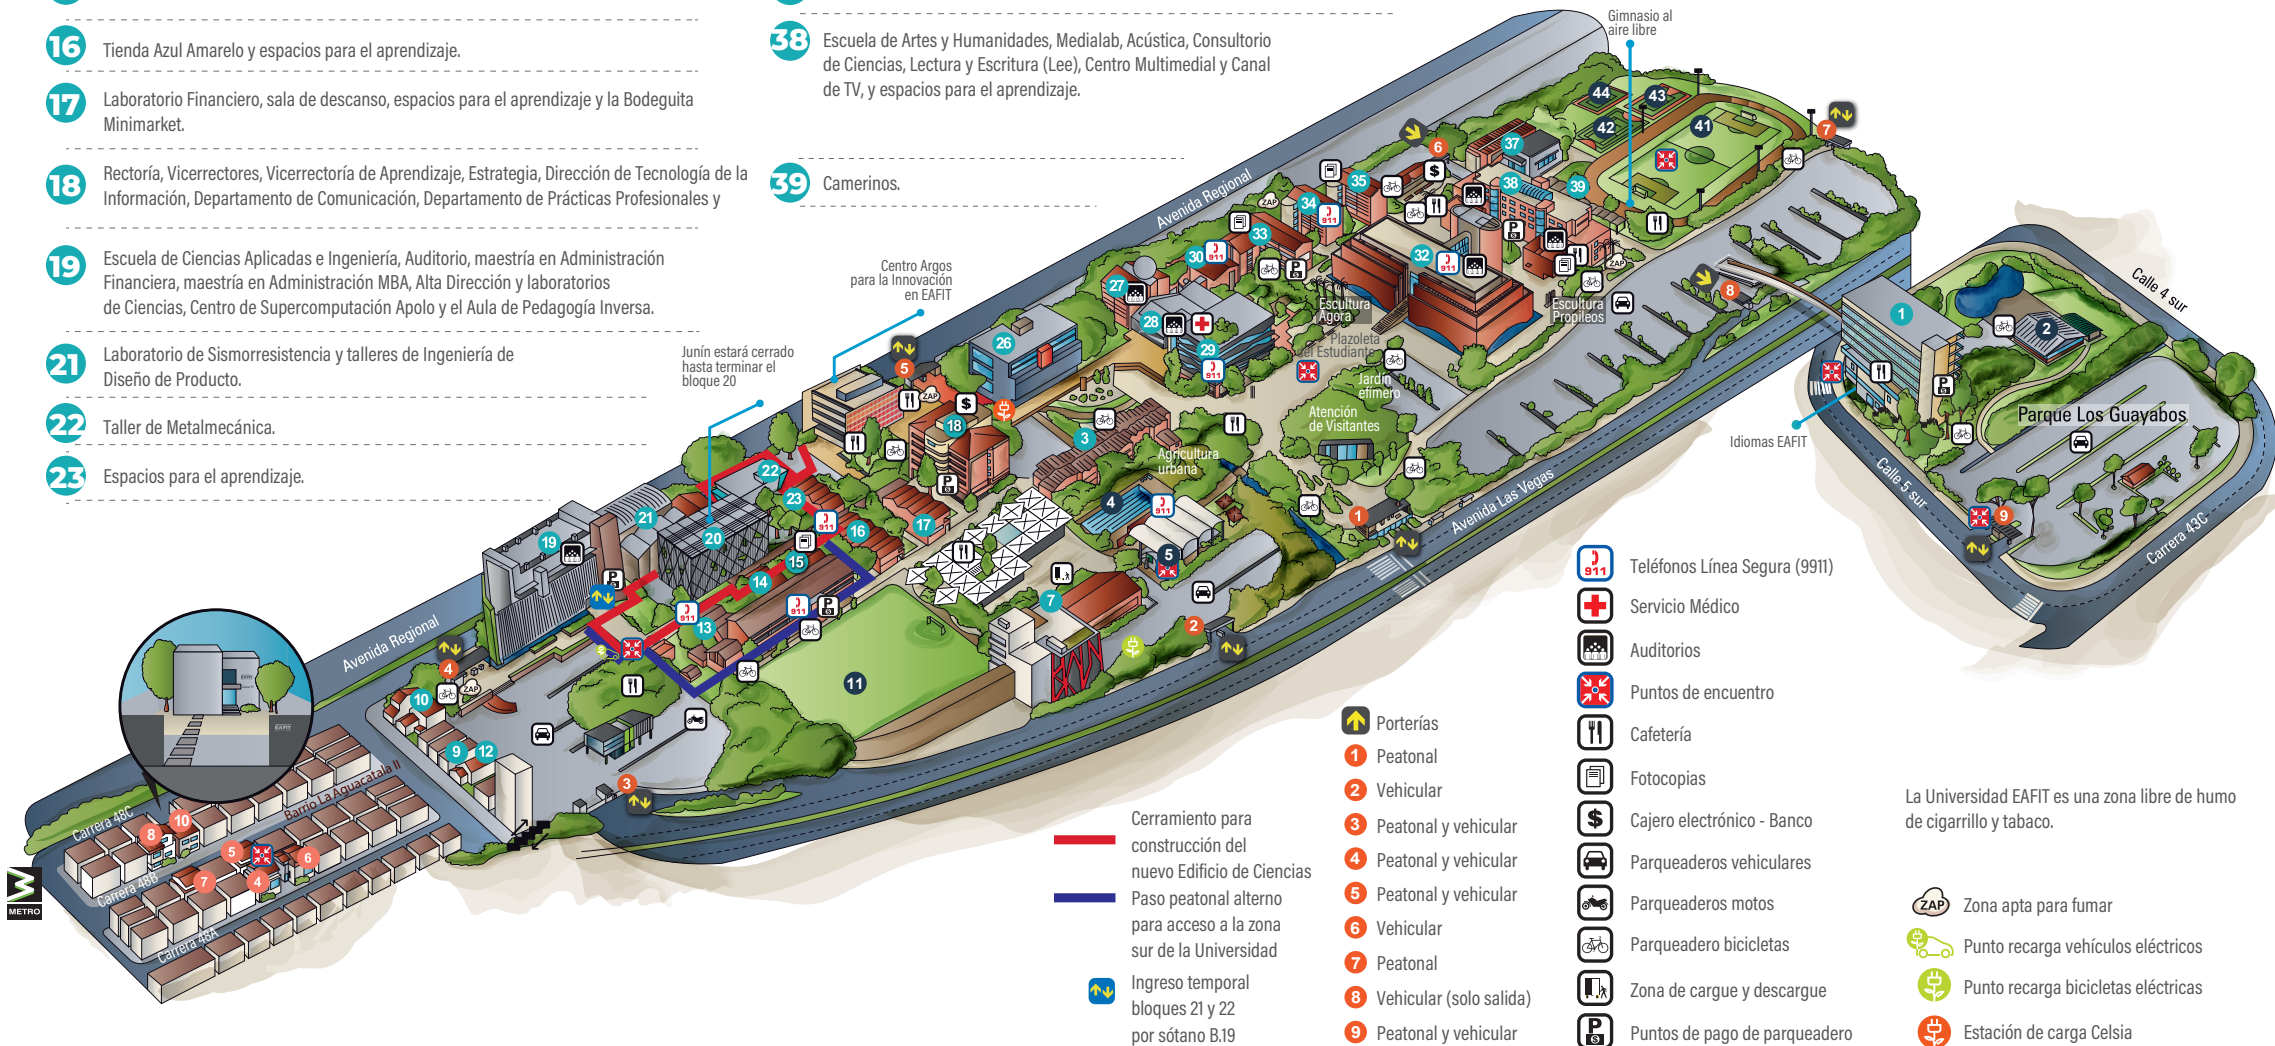

Casas en el barrio La Aguacatala 2

Cr. 48A N 10 Sur - 107

- 4** Imaginar Futuros, Proyectos de Innovación, spin offs: Tezio y Smart Bone.
- 5** Instituto Confucio-Sede Sur.
- 6** Consultorio Jurídico y Centro de Conciliación.

Cr. 48B N 10 Sur-132

- 7** Centro de Estudios Urbanos y Ambientales (Urbam).

Cr. 48C N 10 Sur-106

- 10** Casa de Innovación, Dirección de Desarrollo Institucional y Vínculos (Centro de graduados y Centro de Filantropía)

ESCENARIOS DEPORTIVOS

- 2** Placa Polideportiva Los Guayabos
- 41** Cancha de grama y pista atlética
- 4** Piscina
- 42** Placa sintética #1
- 5** Placa cubierta
- 43** Placa sintética #2
- 11** Cancha sintética
- 44** Placa sintética #3

La Universidad EAFIT es una zona libre de humo de cigarrillo y tabaco.